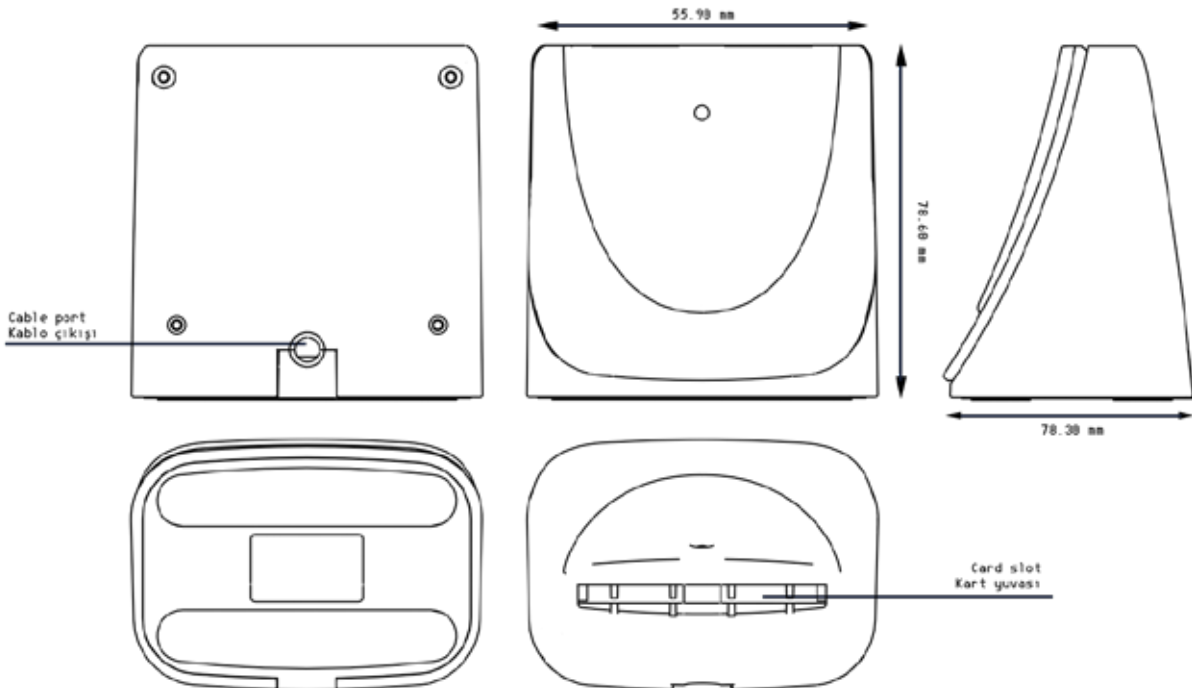

TEKNİK ÇİZİM