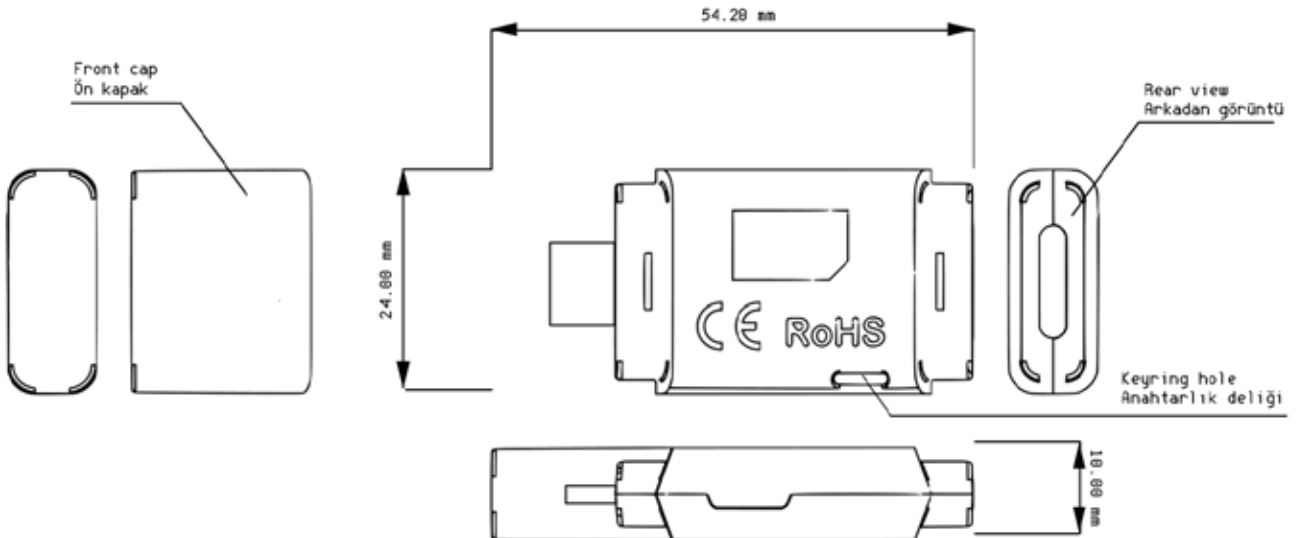

TEKNİK ÇİZİM

TEKNİK ÖZELLİKLER

Fiziksel Özellikler

Boyut	54.20 mm (L) × 24.00 mm (W) × 10.00 mm (H)
Ağırlık	8.5 g
Renk	Beyaz ya da müşteri tercihine göre

USB Arayüz

Protokol	USB 2.0 & USB 1.1
Cihaz Sınıfı	USB CCID
Konektör Tipi	Standard Type C
Güç Kaynağı	USB Port
Hız	USB Tam Hız (12 Mbps)
Besleme Gerilimi	5 V