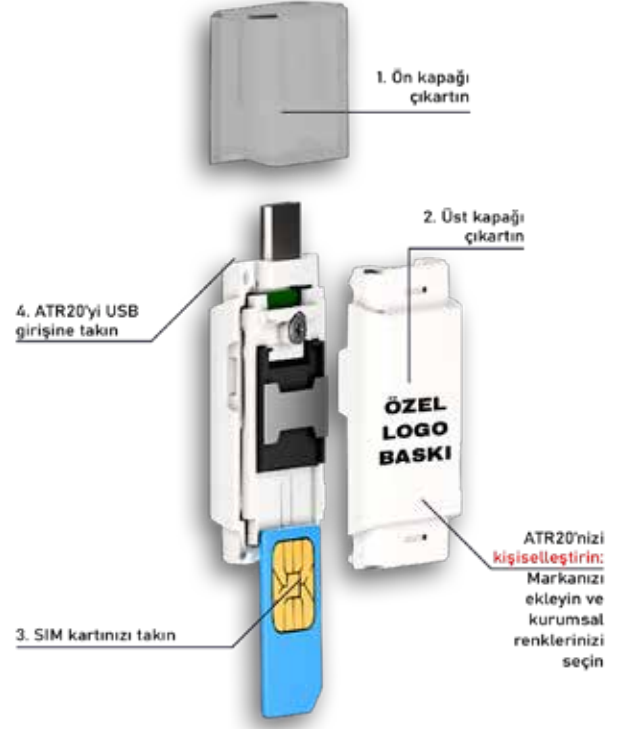

MINİ AKILLI KART OKUYUCU

ATR20

GÜVENLİK ARTIK CEBİNİZDE

ATR20 ile yalnızca yetkili kullanıcılar özel ağ ve hassas bilgilere erişebilir, güvenli işlemler yürütebilir ve belgeleri dijital olarak imzalayabilirler.

Mali Mühür Sertifikası ya da e-İmza sertifikalarını ATR20 sayesinde e-Defter, e-Fatura, e-Devlet veya MERSİS vs. girişlerinde kullanabilirsiniz.

İKİ FAKTÖRLÜ KİMLİK DOĞRULAMA

ATR20; aşağıdaki avantajları sağlamak için akıllı kart güvenliğini, USB kolaylığıyla birleştirir:

- **Yüksek güvenlik** - Gelişmiş koruma iki faktörlü kimlik doğrulama ile etkinleştirilir: kullanıcının elindeki cihaz ve hafızasındaki PIN.
- **Evrensel erişim** - USB bağlantısı olan herhangi bir sistemle kullanılabilir. Yaygın kullanılan tüm işletim sistemleri ile uygun çalışır.
- **Tak-çalıştır** - Windows, Mac OS ve Linux standart USB özelliklerini sunan tüm cihazların her ağ bağlantısında çalışır.
- **Kolay kullanım** - Kullanıcıların ATR20'yi bir USB bağlantı noktasına takması ve yerleşik güvenlik uygulamalarına erişmek için bir PIN girmesi yeterlidir.

ATR20, iki faktöre dayalı **güçlü bir kimlik doğrulama özelliğine** sahiptir. Cihazın kendisi ve en hassas uygulamalar için ekstra güvenlik düzeyi sağlayan PIN, cihazı kullanan kişinin cihazın meşru sahibi olduğunu garantilemek için vardır. ATR20, **çok uygulamalı bir akıllı kartın tüm gücünü bir USB formunda sunarak** onu güvenlik, taşınabilirlik, sağlamlık ve kolaylık kombinasyonuna ihtiyaç duyan kişi ve kuruluşlar için **ideal bir çözüm** haline getirir.